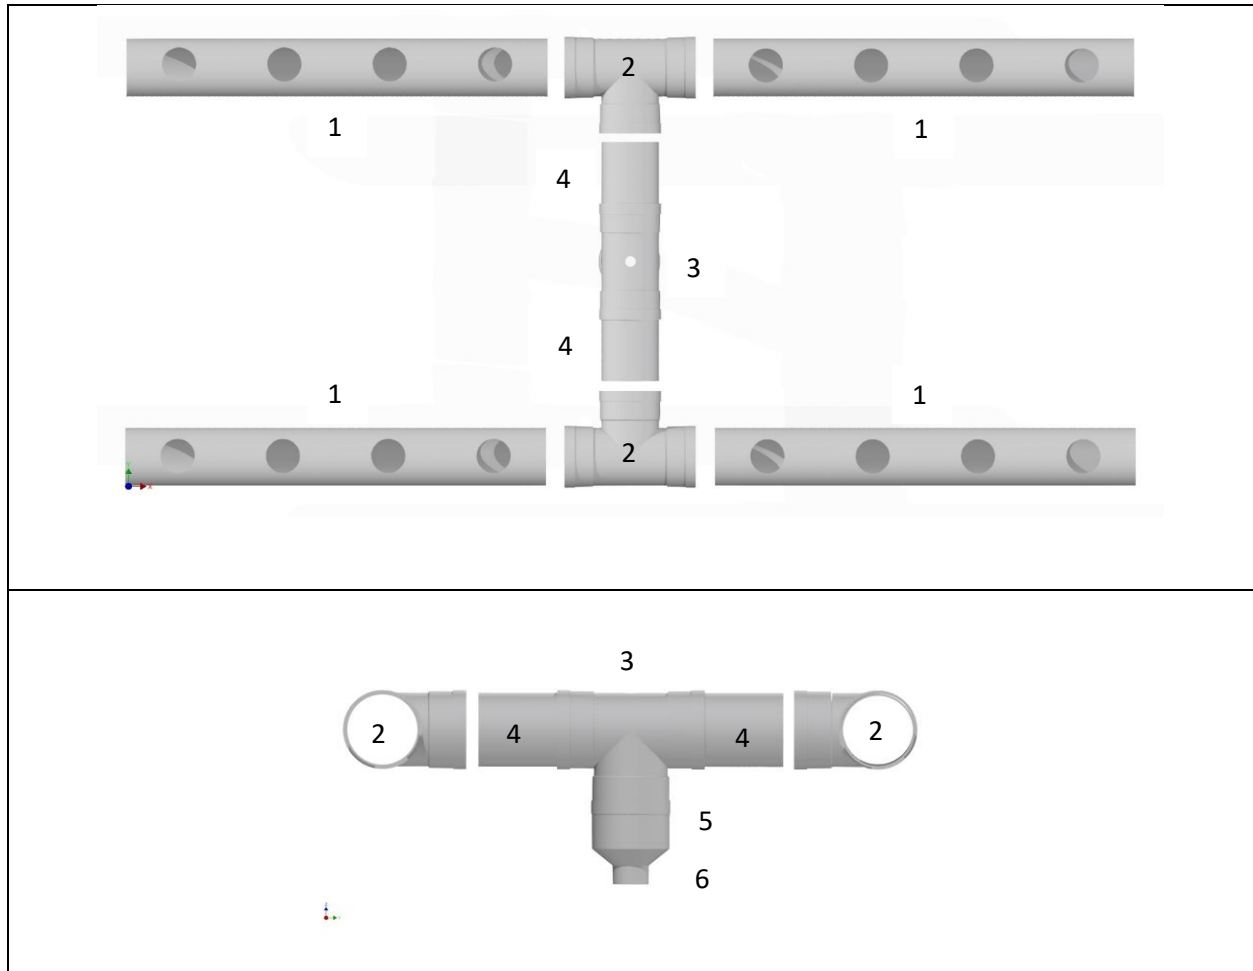

HYDROGROW STANDARD

Dualtower für einfache Gefäße und Tanks.

Dual tower for simple vessels and tanks.

Komponenten / Components:

Pos.	Stk / Pcs	Name	Teilenummer / Part No.
1	1	Endkappe / Endcap dm110mm	HG-23110-120
2	1	Endkappe / Endcap dm110mm mit 20mm Loch / Hole	HG-23110-121
3	2	Muffe / Sleeve dm110mm	HG-23110-122
4	1	Fußrohr für Tank / Base tube for tank dm110mm	HG-23110-130
5	2	VGT-Modul dm110mm mit/with 14 HG-netcups	HG-23110-150
6	1	20mm PVC Rohr / Pipe L-30mm	HG-23020-131
7	1	Endkappe / Endcap dm20mm	HG-23020-123
8	1	Schlauch / Hose 10-14mm	HG-23001-050

HYDROGROW STANDARD Concept**Dualtower für Quattro-VGT und komplexe Strukturen**

Dual tower for Quattro-VGT and complex structures.

Komponenten / Components:

Pos.	Stk / Pcs	Name	Teilenummer / Part No.
1	1	Endkappe / Endcap dm110mm	HG-23110-120
2	1	Endkappe / Endcap dm110mm mit 20mm Loch / Hole	HG-23110-121
3	2	Muffe / Sleeve dm110mm	HG-23110-122
4	1	Fußrohr / Base tube dm110mm	HG-23110-135
5	2	VGT-Modul dm110mm mit/with 14 HG-netcups	HG-23110-150
6	1	Sprinklerkopf / Sprinkler head	HG-23001-131
7	1	L-Stück mit Gewinde / Threaded L-piece dm20mm	HG-23020-123
8	1	T-Muffe / T-Sleeve dm110mm	HG-23110-125

HYDROGROW Quattro VGT Gen.V

Sammelleitung mit NFT. Pro Verbinder können 1-4 NFT-Plätze gesetzt werden.

Collection line with NFT. 1-4 NFT places can be set per connector.

Komponenten / Components:

Pos.	Stk / Pcs	Name	Teilenummer / Part No.
1	4	NFT-Modul 0-4 Plätze / 0-4 Slots	HG-23110-160_164
2	2	T-Muffe / T-Sleeve dm110mm	HG-23110-125
3	1	T-Muffe / T-Sleeve dm110mm + 20mm Loch / Hole	HG-23110-125-1
4	2	Verbindungsrohr / Connection Tube	HG-23110-138
5	1	Verbindungsrohr / Connection Tube	HG-23110-139
6	1	Reduzierung / Reducer dm110-50mm	HG-23001-140