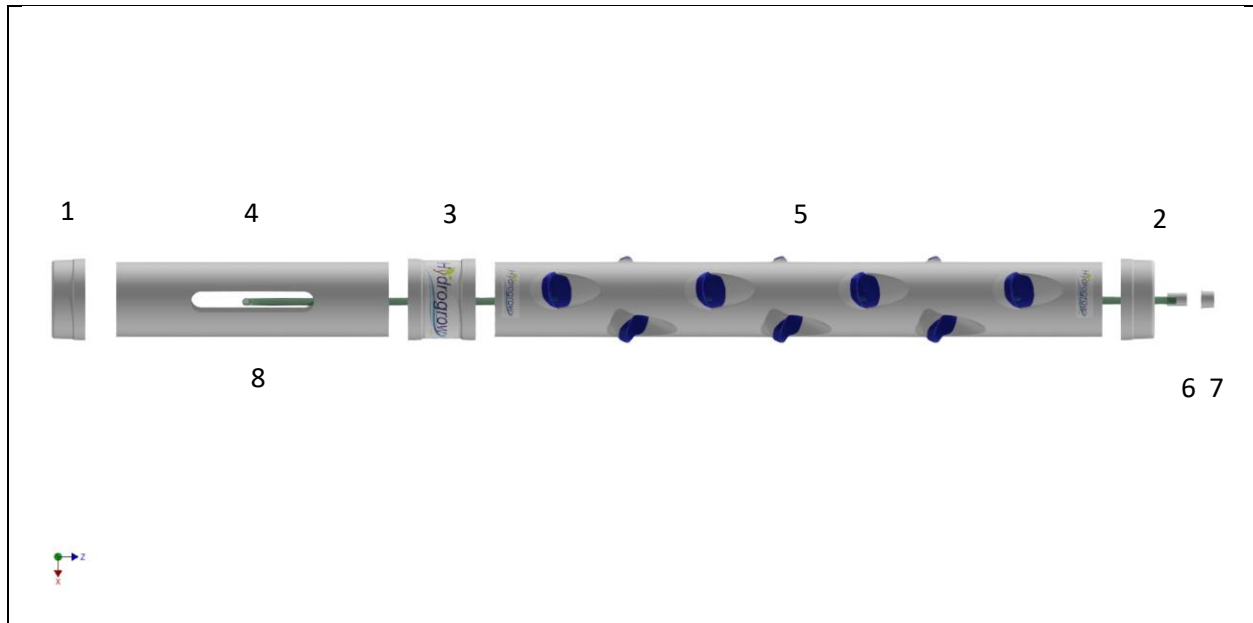

GRUNDAUFBAUTEN / BASIC STRUCTURES

HYDROGROW MICRO

Einzeltower für einfache Gefäße und Tanks.

Single tower for simple vessels and tanks.

Komponenten / Components:

Pos.	Stk / Pcs	Name	Teilenummer / Part No.
1	1	Endkappe / Endcap dm110mm	HG-23110-120
2	1	Endkappe / Endcap dm110mm mit 20mm Loch / Hole	HG-23110-121
3	1	Muffe / Sleeve dm110mm	HG-23110-122
4	1	Fußrohr für Tank / Base tube for tank dm110mm	HG-23110-130
5	1	VGT-Modul dm110mm mit/with 14 HG-netcups	HG-23110-150
6	1	20mm PVC Rohr / Pipe L-30mm	HG-23020-131
7	1	Endkappe / Endcap dm20mm	HG-23020-123
8	1	Schlauch / Hose 10-14mm	HG-23001-050

HYDROGROW STANDARD

Dualtower für einfache Gefäße und Tanks.

Dual tower for simple vessels and tanks.

Komponenten / Components:

Pos.	Stk / Pcs	Name	Teilenummer / Part No.
1	1	Endkappe / Endcap dm110mm	HG-23110-120
2	1	Endkappe / Endcap dm110mm mit 20mm Loch / Hole	HG-23110-121
3	2	Muffe / Sleeve dm110mm	HG-23110-122
4	1	Fußrohr für Tank / Base tube for tank dm110mm	HG-23110-130
5	2	VGT-Modul dm110mm mit/with 14 HG-netcups	HG-23110-150
6	1	20mm PVC Rohr / Pipe L-30mm	HG-23020-131
7	1	Endkappe / Endcap dm20mm	HG-23020-123
8	1	Schlauch / Hose 10-14mm	HG-23001-050

HYDROGROW STANDARD Concept**Dualtower für Quattro-VGT und komplexe Strukturen**

Dual tower for Quattro-VGT and complex structures.

Komponenten / Components:

Pos.	Stk / Pcs	Name	Teilenummer / Part No.
1	1	Endkappe / Endcap dm110mm	HG-23110-120
2	1	Endkappe / Endcap dm110mm mit 20mm Loch / Hole	HG-23110-121
3	2	Muffe / Sleeve dm110mm	HG-23110-122
4	1	Fußrohr / Base tube dm110mm	HG-23110-135
5	2	VGT-Modul dm110mm mit/with 14 HG-netcups	HG-23110-150
6	1	Sprinklerkopf / Sprinkler head	HG-23001-131
7	1	L-Stück mit Gewinde / Threaded L-piece dm20mm	HG-23020-123
8	1	T-Muffe / T-Sleeve dm110mm	HG-23110-125