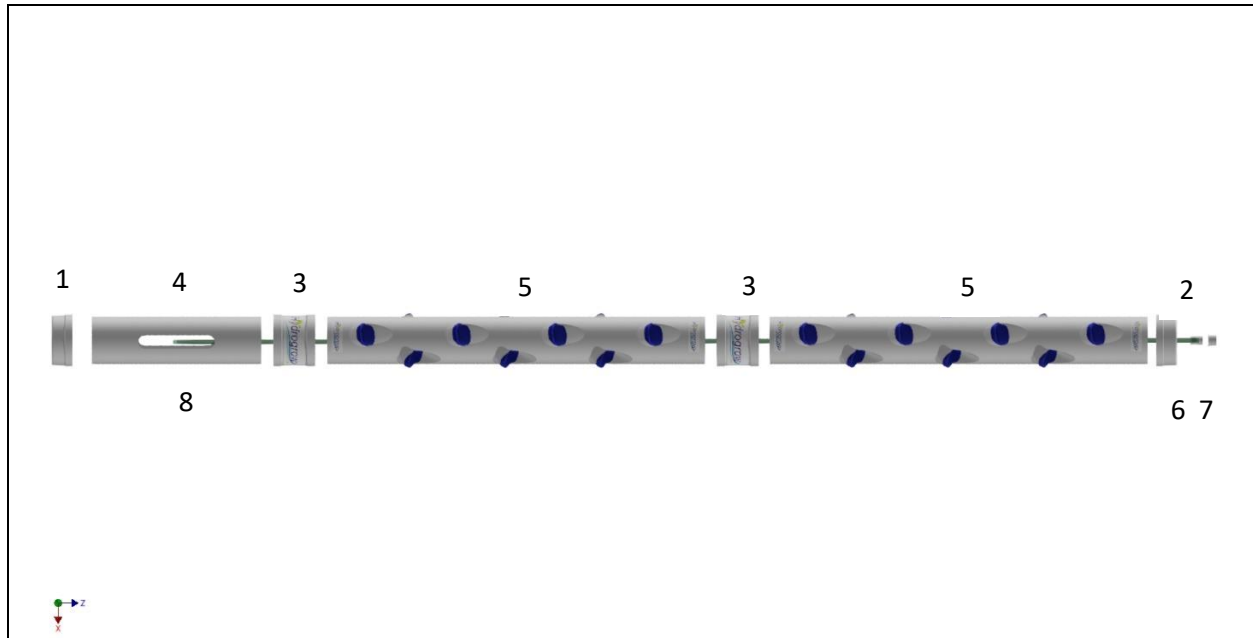

GRUNDAUFBAUTEN / BASIC STRUCTURES

HYDROGROW MICRO

Einzeltower für einfache Gefäße und Tanks.

Single tower for simple vessels and tanks.

Komponenten / Components:

Pos.	Stk / Pcs	Name	Teilenummer / Part No.
1	1	Endkappe / Endcap dm110mm	HG-23110-120
2	1	Endkappe / Endcap dm110mm mit 20mm Loch / Hole	HG-23110-121
3	1	Muffe / Sleeve dm110mm	HG-23110-122
4	1	Fußrohr für Tank / Base tube for tank dm110mm	HG-23110-130
5	1	VGT-Modul dm110mm mit/with 14 HG-netcups	HG-23110-150
6	1	20mm PVC Rohr / Pipe L-30mm	HG-23020-131
7	1	Endkappe / Endcap dm20mm	HG-23020-123
8	1	Schlauch / Hose 10-14mm	HG-23001-050

HYDROGROW STANDARD

Dualtower für einfache Gefäße und Tanks.

Dual tower for simple vessels and tanks.

Komponenten / Components:

Pos.	Stk / Pcs	Name	Teilenummer / Part No.
1	1	Endkappe / Endcap dm110mm	HG-23110-120
2	1	Endkappe / Endcap dm110mm mit 20mm Loch / Hole	HG-23110-121
3	2	Muffe / Sleeve dm110mm	HG-23110-122
4	1	Fußrohr für Tank / Base tube for tank dm110mm	HG-23110-130
5	2	VGT-Modul dm110mm mit/with 14 HG-netcups	HG-23110-150
6	1	20mm PVC Rohr / Pipe L-30mm	HG-23020-131
7	1	Endkappe / Endcap dm20mm	HG-23020-123
8	1	Schlauch / Hose 10-14mm	HG-23001-050

HYDROGROW STANDARD Concept**Dualtower für Quattro-VGT und komplexe Strukturen**

Dual tower for Quattro-VGT and complex structures.

Komponenten / Components:

Pos.	Stk / Pcs	Name	Teilenummer / Part No.
1	1	Endkappe / Endcap dm110mm	HG-23110-120
2	1	Endkappe / Endcap dm110mm mit 20mm Loch / Hole	HG-23110-121
3	2	Muffe / Sleeve dm110mm	HG-23110-122
4	1	Fußrohr / Base tube dm110mm	HG-23110-135
5	2	VGT-Modul dm110mm mit/with 14 HG-netcups	HG-23110-150
6	1	Sprinklerkopf / Sprinkler head	HG-23001-131
7	1	L-Stück mit Gewinde / Threaded L-piece dm20mm	HG-23020-123
8	1	T-Muffe / T-Sleeve dm110mm	HG-23110-125